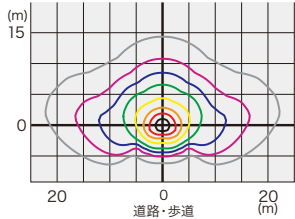

カメラ付LED防犯灯 ラインアップ

HF80/FHP32 相当の明るさ