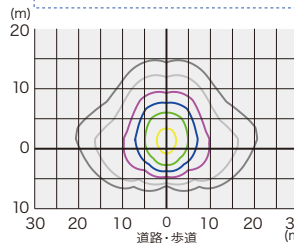

HF40 相当の明るさ