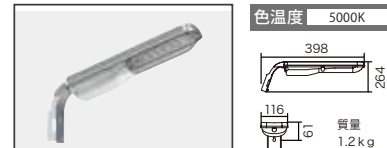

ECL-SFTU20NL JAN : 4562451406368

■カメラ: 無 ■照度センサー: 無
■全光束: 1820lm ■消費電力: 16.6W