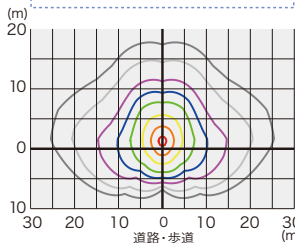

ECL-SCMR10LC-W JAN : 4562451406283

■カメラ: 内蔵 ■照度センサー: 内蔵
■全光束: 850lm ■消費電力: 12.0W

ECL-SCMR10LD JAN : 4562451406269

■カメラ: ダミーカメラ ■照度センサー: 内蔵
■全光束: 850lm ■消費電力: 8.6W

カメラ無LED防犯灯 ラインアップ

HF80/FHP32 相当の明るさ

ECL-SFTU20SL JAN : 4562451406375