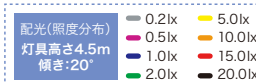

カメラ付LED防犯灯 ラインアップ

HF80/FHP32 相当の明るさ

ECL-SCMR20LC-W JAN : 4562451406320

■カメラ: 内蔵 ■照度センサー: 内蔵
■全光束: 1600lm ■消費電力: 20.1W

ECL-SCMR20LD JAN : 4562451406306

■カメラ: ダミーカメラ ■照度センサー: 内蔵
■全光束: 1600lm ■消費電力: 16.6W

HF40 相当の明るさ