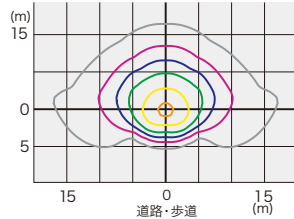

HF40 相当の明るさ