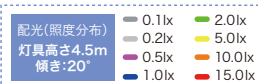

ECL-SCMR10LC-W JAN : 4562451406283

■カメラ: 内蔵 ■照度センサー: 内蔵
■全光束: 850lm ■消費電力: 12.0W

ECL-SCMR10LD JAN : 4562451406269

■カメラ: ダミーカメラ ■照度センサー: 内蔵
■全光束: 850lm ■消費電力: 8.6W

カメラ無LED防犯灯 ラインアップ

HF80/FHP32 相当の明るさ

ECL-SFTU20SL JAN : 4562451406375