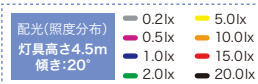

カメラ付LED防犯灯 ラインアップ

HF80/FHP32 相当の明るさ