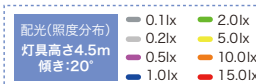

HF40 相当の明るさ