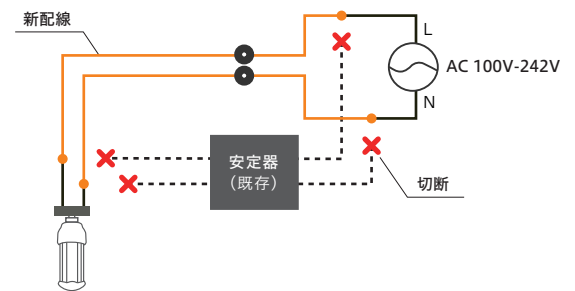

■安定器の別途破棄が不要!

電源内蔵タイプなので配線を切った安定器は置いたまま、配線を付け替えることでご使用いただけます。

結線イメージ

FHT

FDL

人と地球に貢献します

株式会社エコリカ

■大阪本社 〒540-0027 大阪府大阪市中央区錦屋町 1-2-9
■東京支社 〒101-0024 東京都千代田区神田和泉町 1-1-16KONKOビル5階

お問い合わせ 06-4790-2302 月～金曜日 10:00～18:00 (祝祭日・弊社指定休日を除く)

<http://www.ecorica.jp/led/>

エコリカ LED

検索

●LED製品の消費電力・推定寿命は使用条件や環境によって異なります。●外観・仕様は改良のため予告なく変更することがありますのでご了承ください。

このカタログの内容は平成27年4月現在のものです。
rev.B(15.4.22)