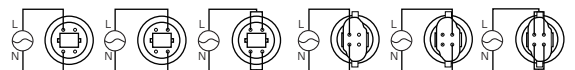

### ■安定器の別途破棄が不要!

電源内蔵タイプなので配線を切った安定器は置いたまま、配線を付け替えることでご使用いただけます。

結線イメージ

FHT

FDL

人と地球に貢献します

株式会社エコリカ

■大阪本社 〒540-0027 大阪府大阪市中央区錦屋町 1-2-9  
■東京支社 〒101-0024 東京都千代田区神田和泉町 1-1-16KONKOビル5階